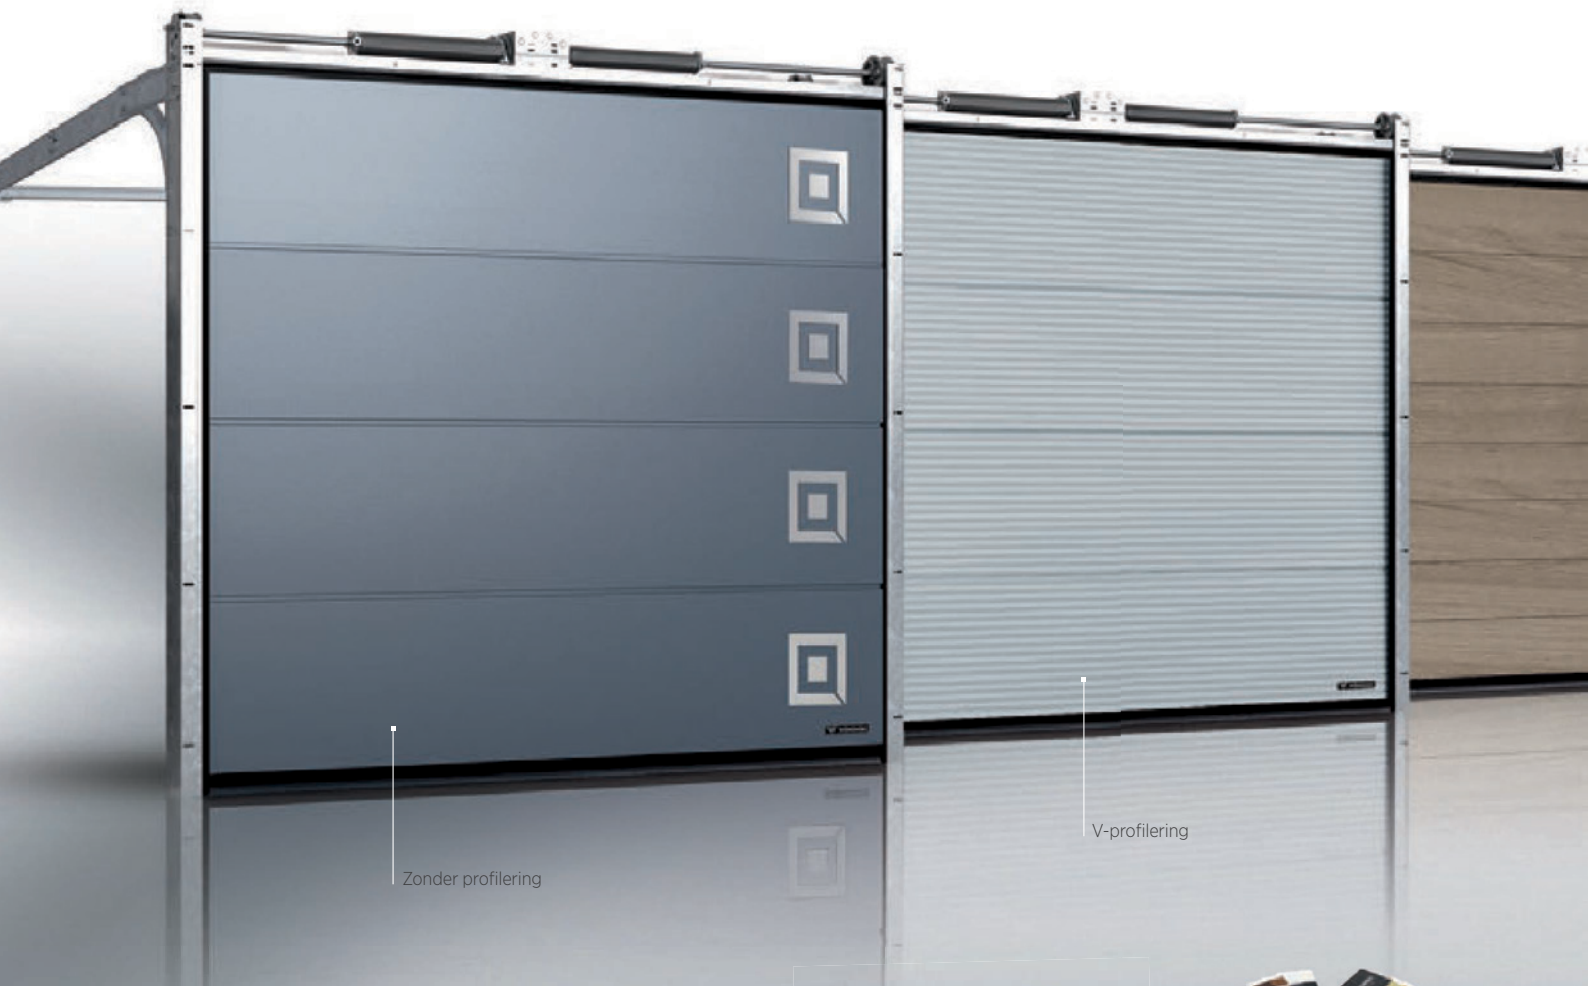

Zonder profilering

V-profilering

Consistent tot in de puntjes. Wij combineren een nauwkeurige uitvoering, aandacht voor detail met een enorm aanbod aan ontwerpen, kleuren en decoratieve toepassingen en integratie van esthetische en functionele eigenschappen. Dit geeft u de mogelijkheid om de poort/deur aan te passen aan elk architectonisch element, waardoor u een eigen concept creëert.